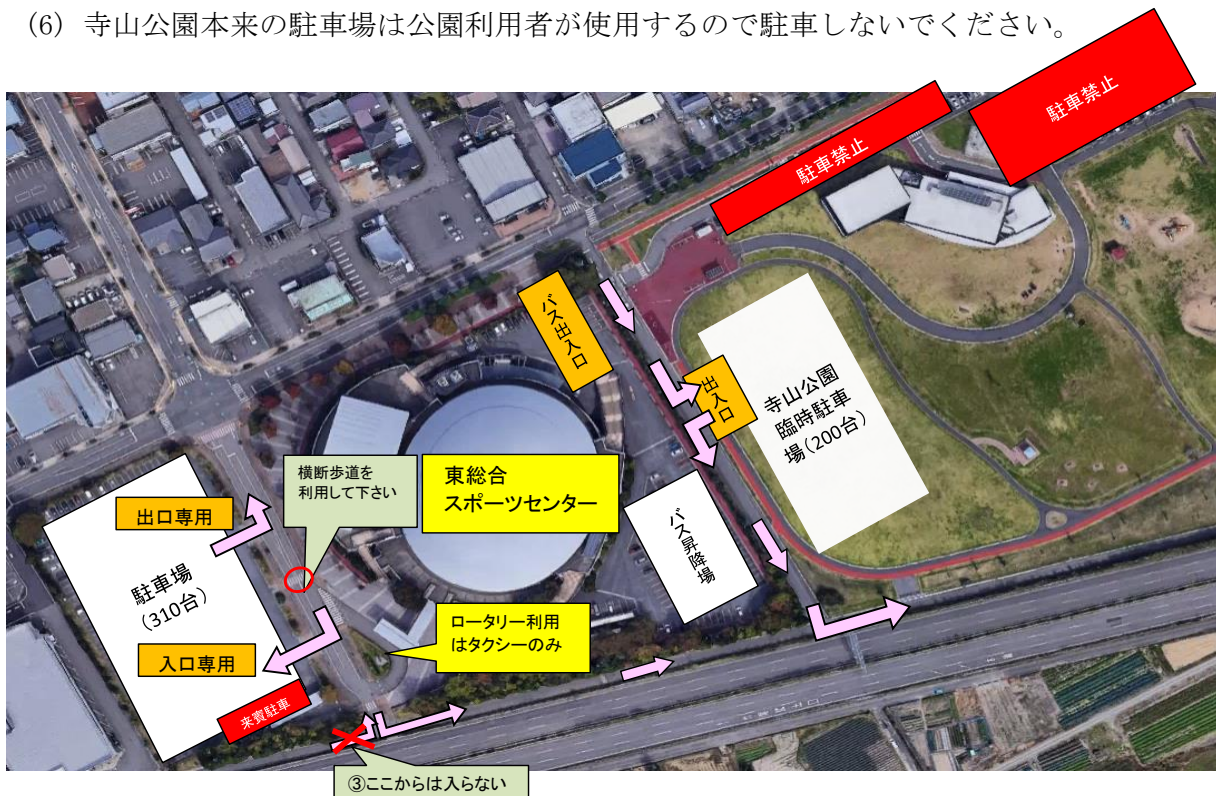

## 各会場案内

- ・ 競技会場 新潟市東総合スポーツセンター  
〒950-0893 新潟県新潟市東区はなみずき3丁目4番1号 TEL(025)272-5150
- ・ 練習会場 新潟市東総合スポーツセンター サブアリーナ  
新潟市鳥屋野総合体育館  
〒950-0986 新潟県新潟市中央区神道寺南2丁目3-26 TEL(025)241-4600
- ・ 本部（夜間） ANA クラウンプラザホテル新潟  
〒950-8531 新潟県新潟市中央区万代5丁目11-20 TEL(025)245-3333

## 交通・駐車場に関して

- (1) 東総合スポーツセンターの駐車場(310台)、隣接の寺山公園臨時駐車場(200台)が利用可能ですが、限りがあり、周辺の有料駐車場もございません。できるだけ公共交通機関をご利用ください。
- (2) 駐車場からは横断歩道を利用してください。
- (3) 体育館南側(③)からの進入はご遠慮ください。
- (4) 正面玄関前ロータリーの使用はタクシーのみでお願いします。自家用車でお越しの場合は駐車場での昇降をお願いします。
- (5) バスは東総合スポーツセンターで乗降頂けます。駐車スペースが限られているため、駐車できない場合がございます。
- (6) 寺山公園本来の駐車場は公園利用者が使用するので駐車しないでください。

## 東総合スポーツセンター・鳥屋野総合体育館 周辺図

- ① 東総合スポーツセンター
- ② 鳥屋野総合体育館
- ③ 新潟駅